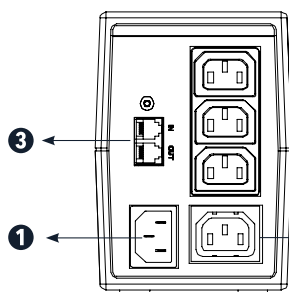

מערכת אל פסק בשיטת  
- Line Interactive  
מדמה גל סינוס

מייצב מתח מובנה -  
לאספקת מתח מיוצב ואמין

650-1000VA GEN3

#### פאנל אחורי

1. כניסת AC
2. שקעי תפוקה
3. חיבור להגנת תקשורת

#### פאנל קדמי

1. כניסת USB
2. נורית LED לחיווי
3. מצב AC: נורית ירוקה דולקת
- מצב מצבר: נורית ירוקה מהבהבת
3. כפתור הפעלה