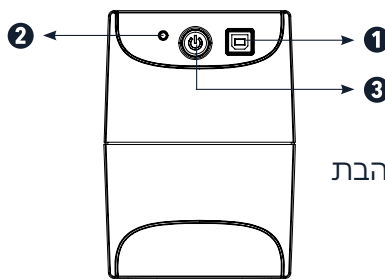

מערכת אל פסק בשיטת  
- Line Interactive  
מדמה גל סינוס

מייצב מתח מובנה -  
לאספקת מתח מיוצב ואמין

650-1000VA GEN3

#### פאנל אחורי

1. כניסת AC
2. שקעי תפוקה
3. חיבור להגנת תקשורת